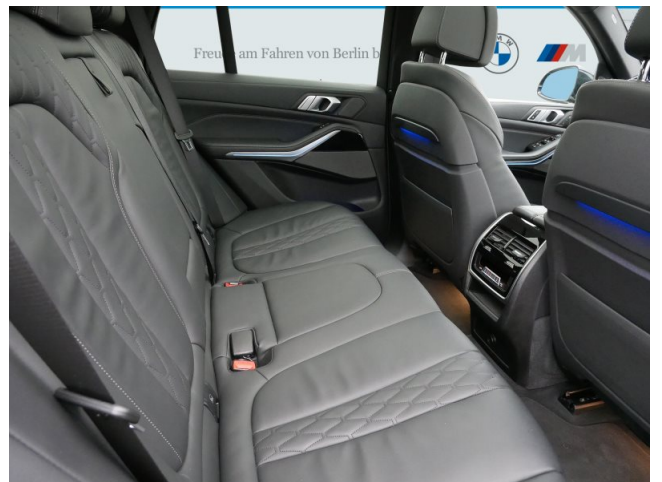

Fahrzeugangebot

BMW X5 xDrive30d M Sportpaket Gestiksteuerung DAB

57.480,00 EUR brutto

48.302,52 EUR netto

Angebotsnummer

0LJ85373