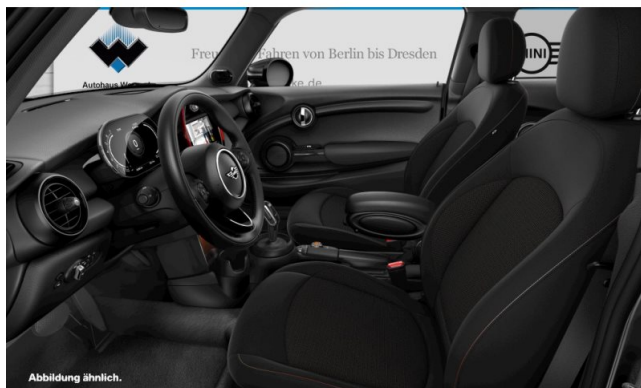

MINI One Black Pepper HK HiFi DAB LED RFK Navi ACC

18.780,00 EUR brutto

Angebotsnummer

02P24547

- + 24 MONATE MINI GEBRAUCHTWAGEN NEXT GARANTIE*
- + 360° FAHRZEUGCHECK
- + WARTUNGSFREIHEIT FÜR 6 MONATE BZW. 10.000 KM
- + FINANZIERUNG UND LEASING
- + INZAHLUNGNAHME-ANGEBOT

MINI GEBRAUCHTWAGEN NEXT.