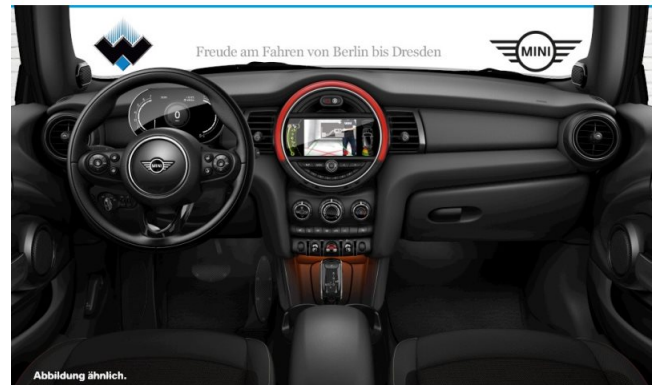

MINI One Black Pepper HK HiFi DAB LED RFK Navi ACC

18.780,00 EUR brutto

Angebotsnummer

02P24547

- + 24 MONATE MINI GEBRAUCHTWAGEN NEXT GARANTIE*
- + 360° FAHRZEUGCHECK
- + WARTUNGSFREIHEIT FÜR 6 MONATE BZW. 10.000 KM
- + FINANZIERUNG UND LEASING
- + INZAHLUNGNAHME-ANGEBOT

MINI GEBRAUCHTWAGEN NEXT.